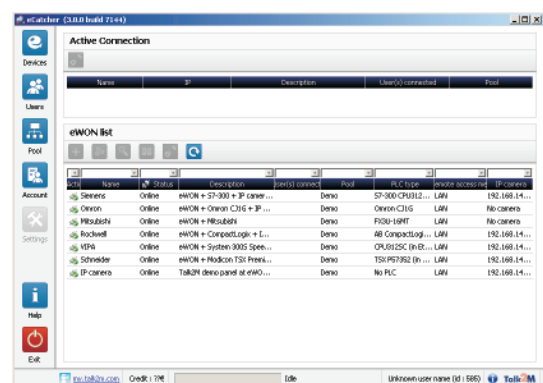

Software eCatcher Pro Version 3

Talk2M Service	Free +	Pro
Preis - Modell	kostenfrei	Flat
Anzahl an eWON Geräten	unbegrenzt	unbegrenzt
Anzahl an Nutzer	unbegrenzt	unbegrenzt
Anzahl gleichzeitiger Verbindungen	1	unbegrenzt
Datendurchsatz	Limitiert auf 1 GB pro Monat	1 GB inklusive pro gleichzeitige Verbindung
Garantierte Bandbreite	nein	ja
Service Level Agreement (SLA)	nein	ja
Verbindungsnachweis	ja	ja
Zugangskontrolle für Nutzer und Maschinen	nein	ja
SMS wake up	ja	ja

Funktionsübersicht

Bestellhinweise

Typ	Bestell-Nr.
Talk2M Free+ Installations- und Nutzungsgebühr Aufladepaket für SMS Versand	kostenlos WTM10010
Talk2M Pro Installationsgebühr Aufladepaket für 1 gleichzeitige VPN-Verbindung Zusätzliche VPN-Verbindung	WTM59001 WTM50001 WTM51001