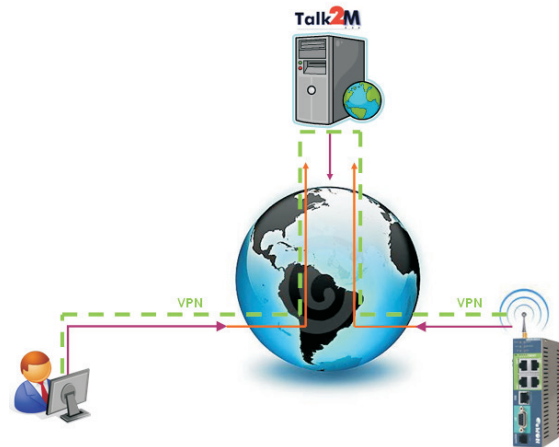

## Ihr Internet-Fernwartungs-Serviceportal

- Teleservice-Komplettlösung für einfache Anwendungen
- Schneller und sicherer Zugriff auf alle eWON-Router
- Reisen vermeiden - Kosten sparen
- Service verbessern - Kunden begeistern

Prinzipielle Funktionsweise Talk2M

Talk2M ist Ihr Verbindungsserviceportal für den Fernzugriff und die Fernwartung Ihrer Maschinen und Anlagen. Nutzen Sie das nahezu überall verfügbare Internet, um sich auf Ihre Maschinen schnell und kostengünstig aufzuschalten. Wichtige Sicherheitsaspekte wie VPN-Verschlüsselung und Benutzermanagement, sowie eine Übersicht all Ihrer Anlagen auf einen Blick ist natürlich gewährleistet. Ebenso die einfache Integration und Installation von Talk2M.

### Talk2M Server:

Eine Cloud-computing-Architektur für höchste Skalierbarkeit und Verfügbarkeit mit mehreren VPN-Servern garantieren Ihnen den bestmöglichen Service.