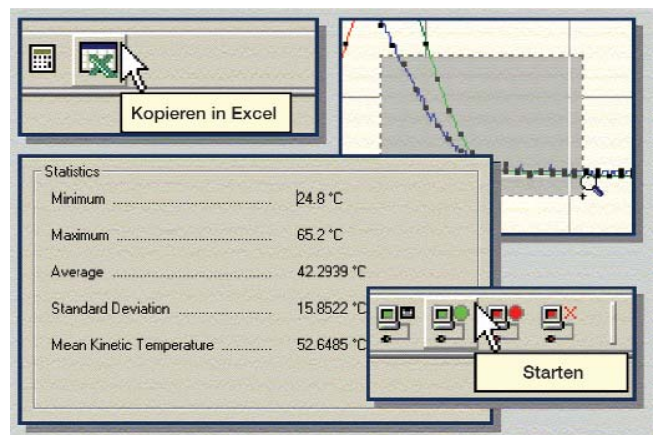

Software für Kompaktdatenlogger

DCMIFC110

Das Herz der Kompaktdatenlogger ist die Windowsbasierende Software. Sie dient zur Einstellung des Geräts, Darstellung und Analyse der aufgezeichneten Messwerte. Zusätzlich ist eine Echtzeit-Auswertung am Datenlogger möglich.

DCMPDA101

Echtzeitalarmierung, Nachrichten: Die mehrsprachige Datenlogger-Software bietet eine Echtzeitwarnung und Alarmierfunktion an, die dem Benutzer ein unkompliziertes Überwachen erlaubt. Die Alarme können über Direktverbindung oder E-Mail übertragen werden. Die Software ermöglicht Ihnen das leistungsfähige, kritische und ununterbrochene Überwachen Ihrer Systeme, ohne Ihren Schreibtisch verlassen zu müssen.