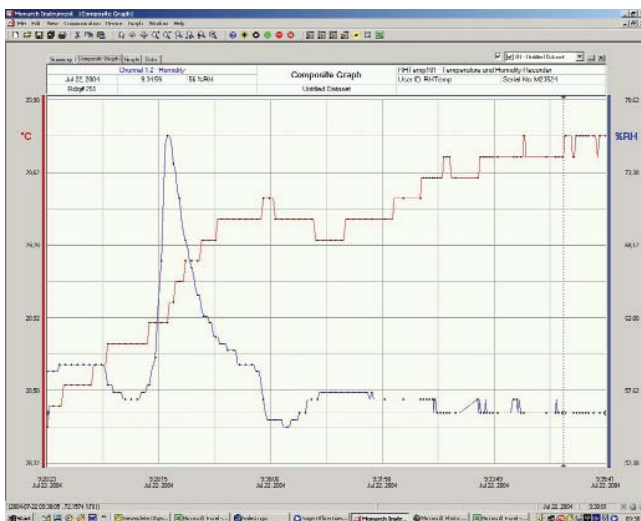

Software für Kompaktdatenlogger

DCMIFC110

Das Herz der Kompaktdatenlogger ist die Windowsbasierende Software. Sie dient zur Einstellung des Geräts, Darstellung und Analyse der aufgezeichneten Messwerte. Zusätzlich ist eine Echtzeit-Auswertung am Datenlogger möglich.

DCMPDA101

Echtzeitalarmierung, Nachrichten: Die mehrsprachige Datenlogger-Software bietet eine Echtzeitwarnung und Alarmierfunktion an, die dem Benutzer ein unkompliziertes Überwachen erlaubt. Die Alarme können über Direktverbindung oder E-Mail übertragen werden. Die Software ermöglicht Ihnen das leistungsfähige, kritische und ununterbrochene Überwachen Ihrer Systeme, ohne Ihren Schreibtisch verlassen zu müssen.